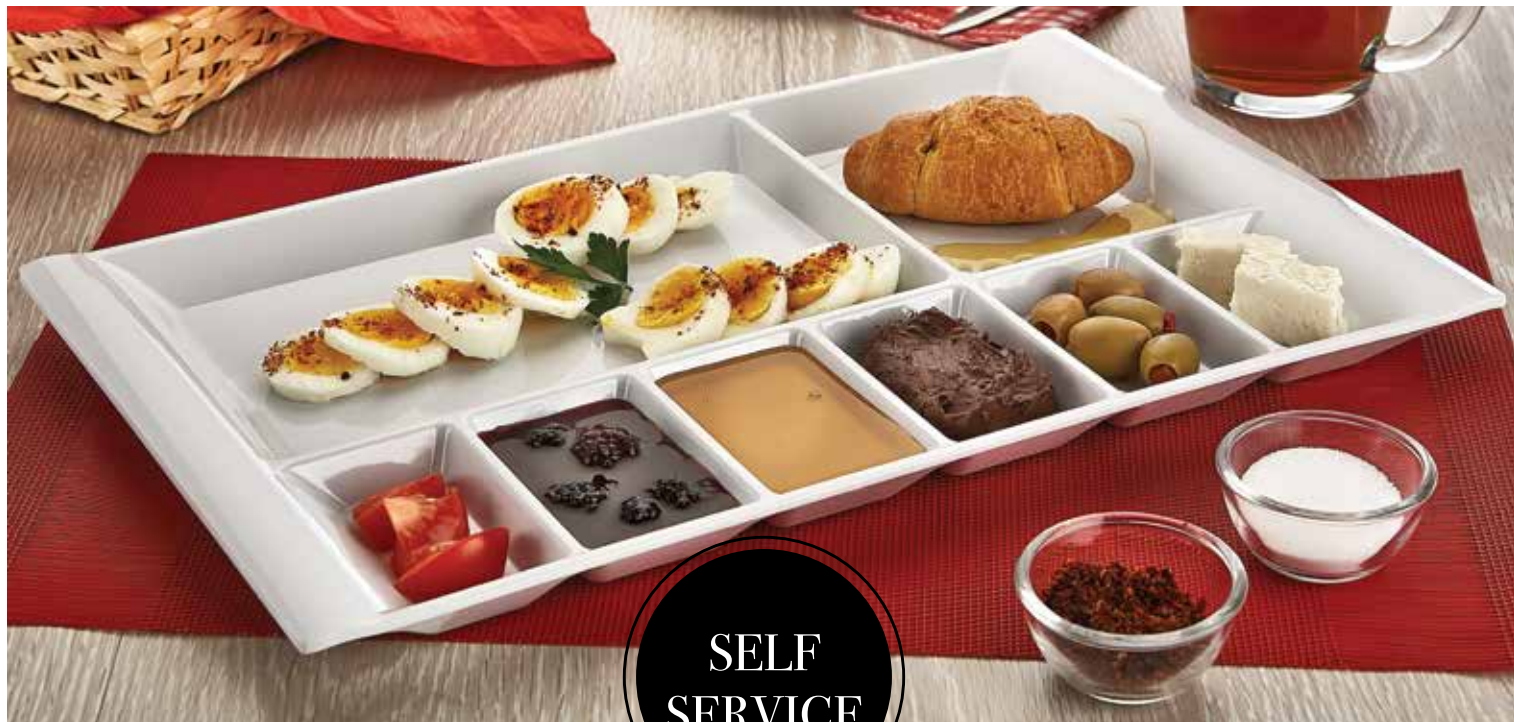

**SELF
SERVICE**