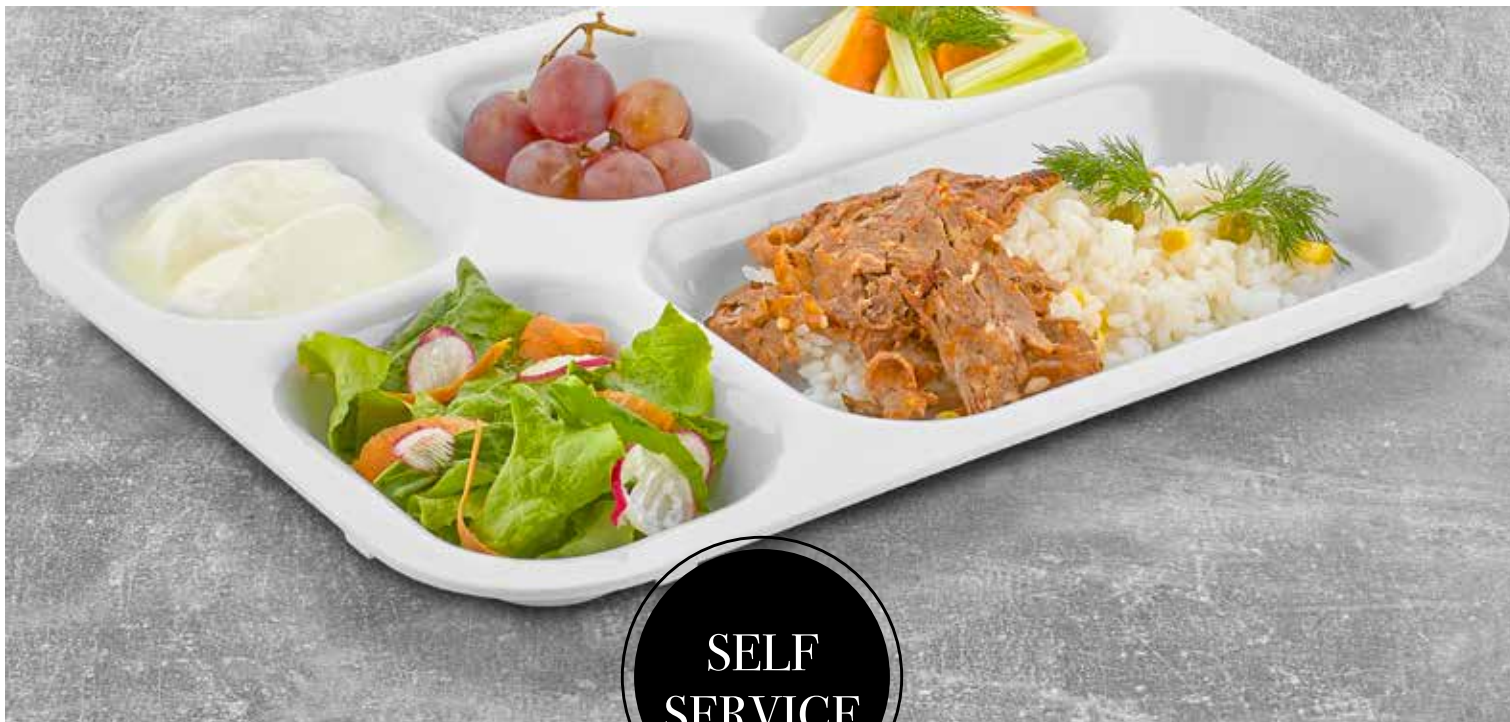

**SELF
SERVICE**