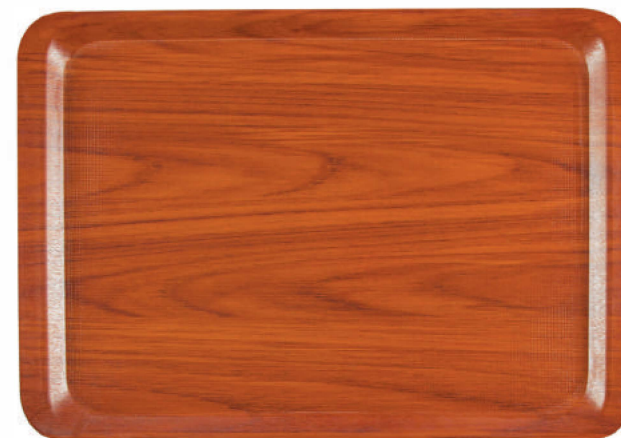

Противоскользящий
поднос
Размер: 34×44 см

Противоскользящий
поднос
Размер: 36×46 см

Противоскользящий
поднос
Размер: 37×53 см

Противоскользящий
поднос
Размер: 24×34 см

Серия противоскользящих подносов

601 Маленький
прямоугольный поднос