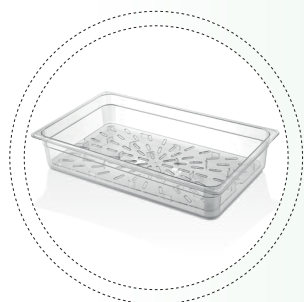

РС-РР СЛИВНЫЕ ПОЛКИ

GNPS-11

GN PC 1/1 сливная полка
12 шт - Прозрачный
463 x 258 x 15 мм