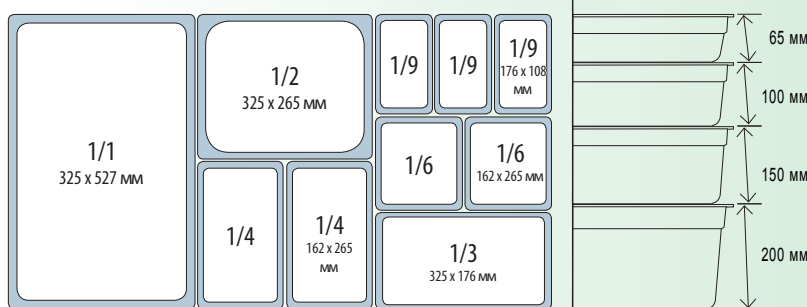

GNP-16200/B
200 мм
2,5 л – 12 ШТ
Прозрачный /Черный
176 x 162 x 200 мм