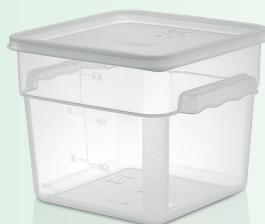

# КОНТЕЙНЕРЫ ДЛЯ ХРАНЕНИЯ ПРОДУКТОВ

**С PP КРЫШКАМИ**

**GSP 2** 1,9 л  
201 x 189 x 97 мм

**GSP 4** 3,8 л  
201 x 189 x 187 мм

**GSP 6** 5,7 л  
242 x 232 x 191 мм

**GSP 8** 7,6 л  
242 x 232 x 232 мм

**GSP 12** 11,4 л  
290 x 300 x 212 мм

**GSP 18** 17,2 л  
290 x 300 x 320 мм

**GSP 22** 20,8 л  
290 x 300 x 400 мм

**GSPP-2**

1.9 л – 6 шт  
Квадратный контейнер  
Прозрачный  
201 x 189 x 97 мм

**GSPP-4**

3.8 л – 6 шт  
Квадратный контейнер  
Прозрачный  
201 x 189 x 187 мм

**GSPP-6**

5.7 л – 6 шт  
Квадратный контейнер  
Прозрачный  
242 x 232 x 191 мм

**GSPP-8**

7.6 л – 6 шт  
Квадратный контейнер  
Прозрачный  
242 x 232 x 232 мм

**GSPP-12**

11.4 л – 6 шт  
Квадратный контейнер  
Прозрачный  
290 x 300 x 212 мм